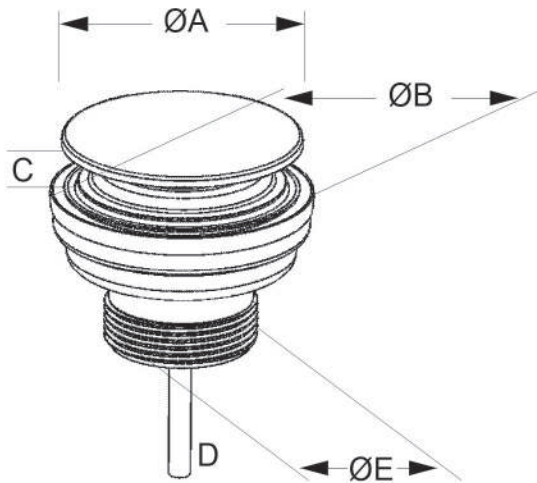

FICHA TÉCNICA  
 VÁLVULA CLICK CLACK Whiteplás  
 Ø63 x 1 1/4"

DIMENSÕES

ØA	ØB	C (aberto)	C (fechado)	D	E
63	68	12	9	M6x70	1 1/4"

CARACTERÍSTICAS

	Material
a	ABS
b	Inox 304
c	SEBS
d	Inox 304
e	PVC
f	PVC
g	PP

REF. <sup>a</sup>	CAIXA	QUANTIDADE
0201-09	40x30x15	20