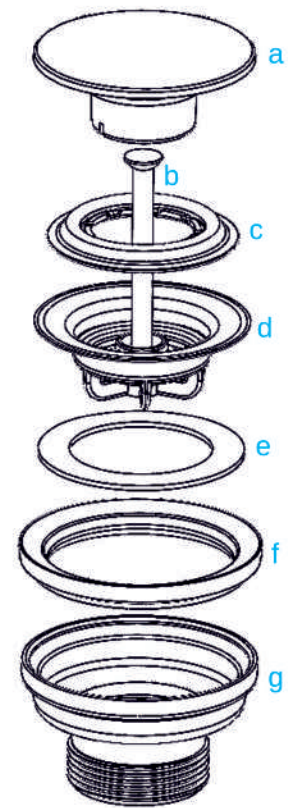

FICHA TÉCNICA  
 VÁLVULA CLICK CLACK Whiteplás  
 Ø63 x 1 1/4"

DIMENSÕES

ØA	ØB	C (aberto)	C (fechado)	D	E
63	68	12	9	M6x70	1 1/4"

CARACTERÍSTICAS

	Material
a	ABS
b	Inox 304
c	SEBS
d	Inox 304
e	PVC
f	PVC
g	PP

REF. <sup>a</sup>	CAIXA	QUANTIDADE
0201-09	40x30x15	20