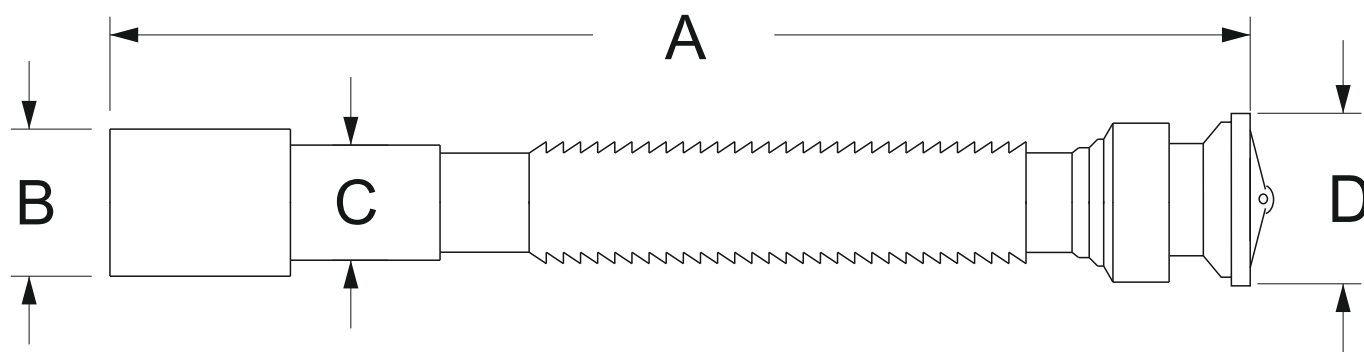

REF - 0154-25

TUBO EXT VL 63 1 1/4" X 32/40- 750

Extensível com válvula Ø63 1" 1/4 - 32-40

EMBALAGEM	80 uni.	DIM. (cm) 60x40x40	PESO 12,700 kg
-----------	---------	-----------------------	-------------------

A	400-850
B	40
C	32
D	63