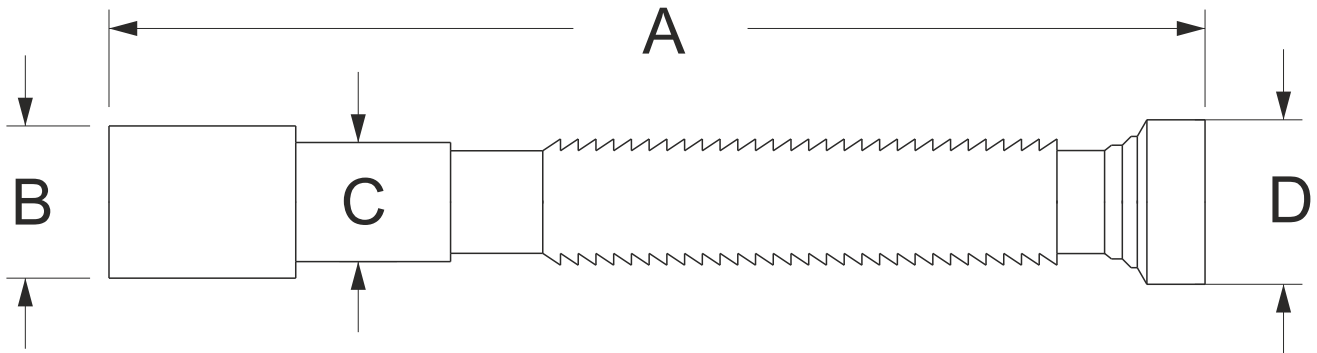

REF - 0154-22

TUBO EXT PCA 1 1/4" X 32/40 - 750

Extensível 1" 1/4 - 32-40, junta cônica e plana

EMBALAGEM	120 uni.	DIM. (cm) 60x40x40	PESO 10,800 kg
-----------	----------	-----------------------	-------------------

A	350-720
B	40
C	32
D	1 1/4"